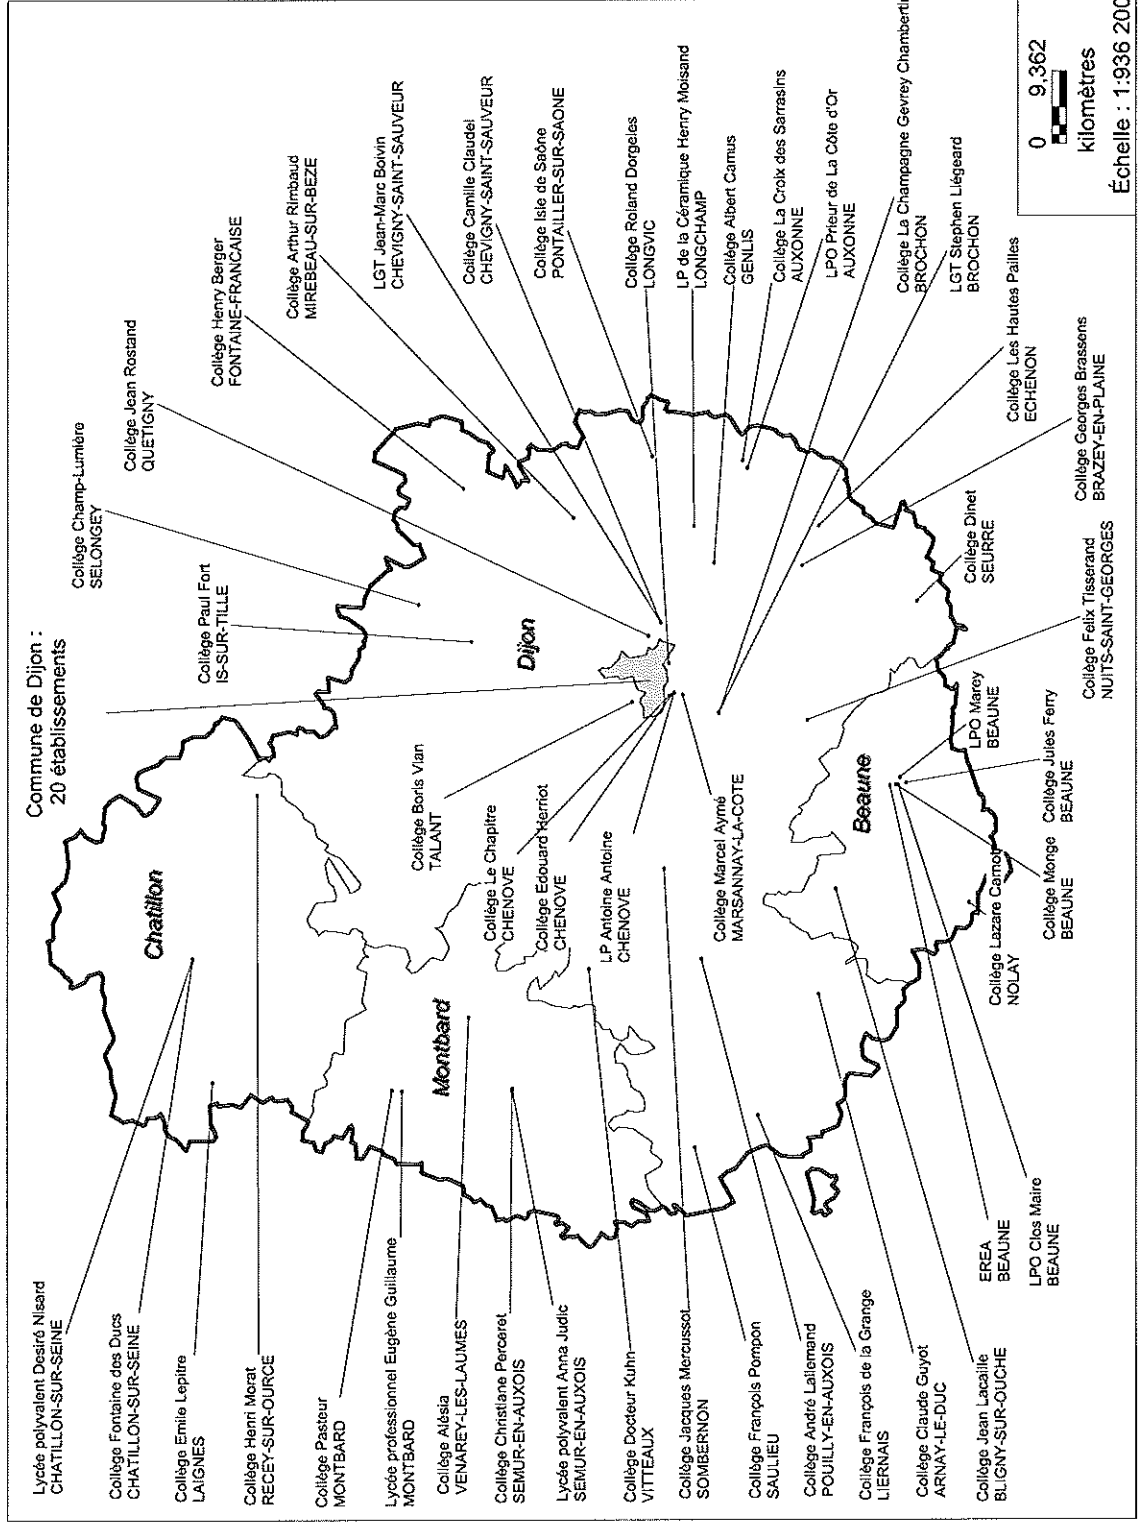

Localisation des établissements du second degré public Zones d'emploi 2010 - Département de la Côte-d'Or

Sources : Insee - Rectorat de Dijon, SSA

Localisation des établissements du second degré public Zones d'emploi 2010 - Département de la Nièvre

Sources : Insee - Rectorat de Dijon, SSA

Localisation des établissements du second degré public Zones d'emploi 2010 - Département de Saône-et-Loire

Sources : Insee - Rectorat de Dijon, SSA

Localisation des établissements du second degré public Zones d'emploi 2010 - Département de l'Yonne