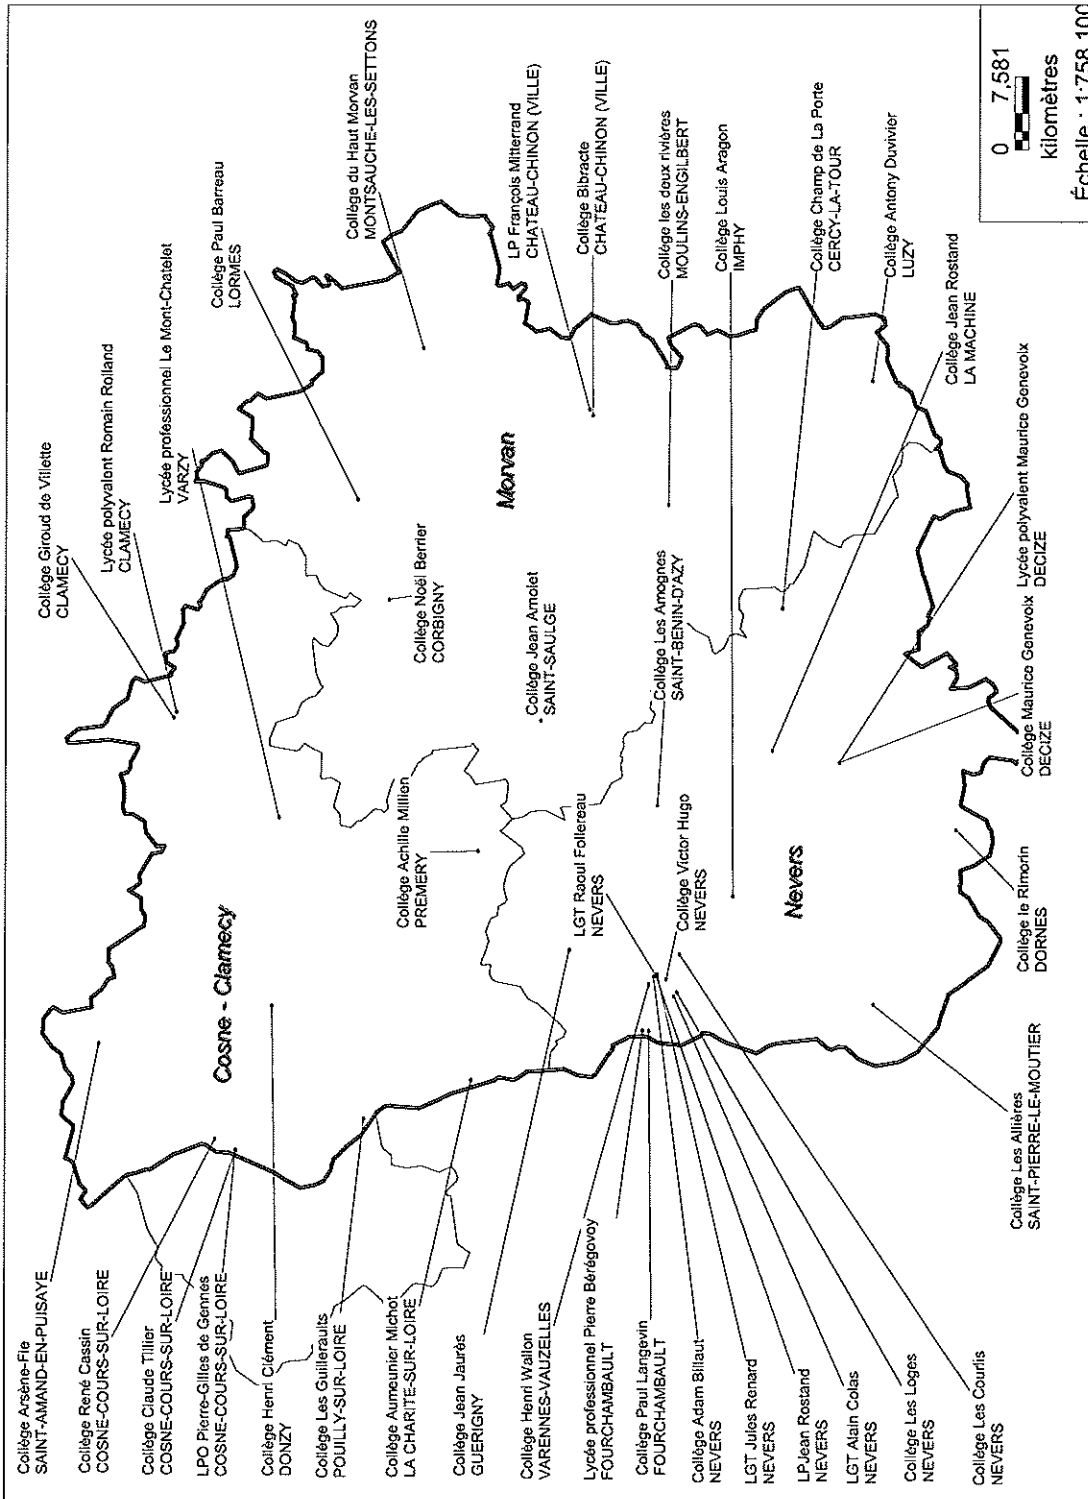

Localisation des établissements du second degré public Zones d'emploi 2010 - Département de la Côte-d'Or

Sources : Insee - Rectorat de Dijon, SSA

Localisation des établissements du second degré public Zones d'emploi 2010 - Département de la Nièvre

Sources : Insee - Rectorat de Dijon, SSA

Localisation des établissements du second degré public Zones d'emploi 2010 - Département de Saône-et-Loire

Sources : Insee - Rectorat de Dijon, SSA

Localisation des établissements du second degré public Zones d'emploi 2010 - Département de l'Yonne

Sources : Insee - Rectorat de Dijon, SSA