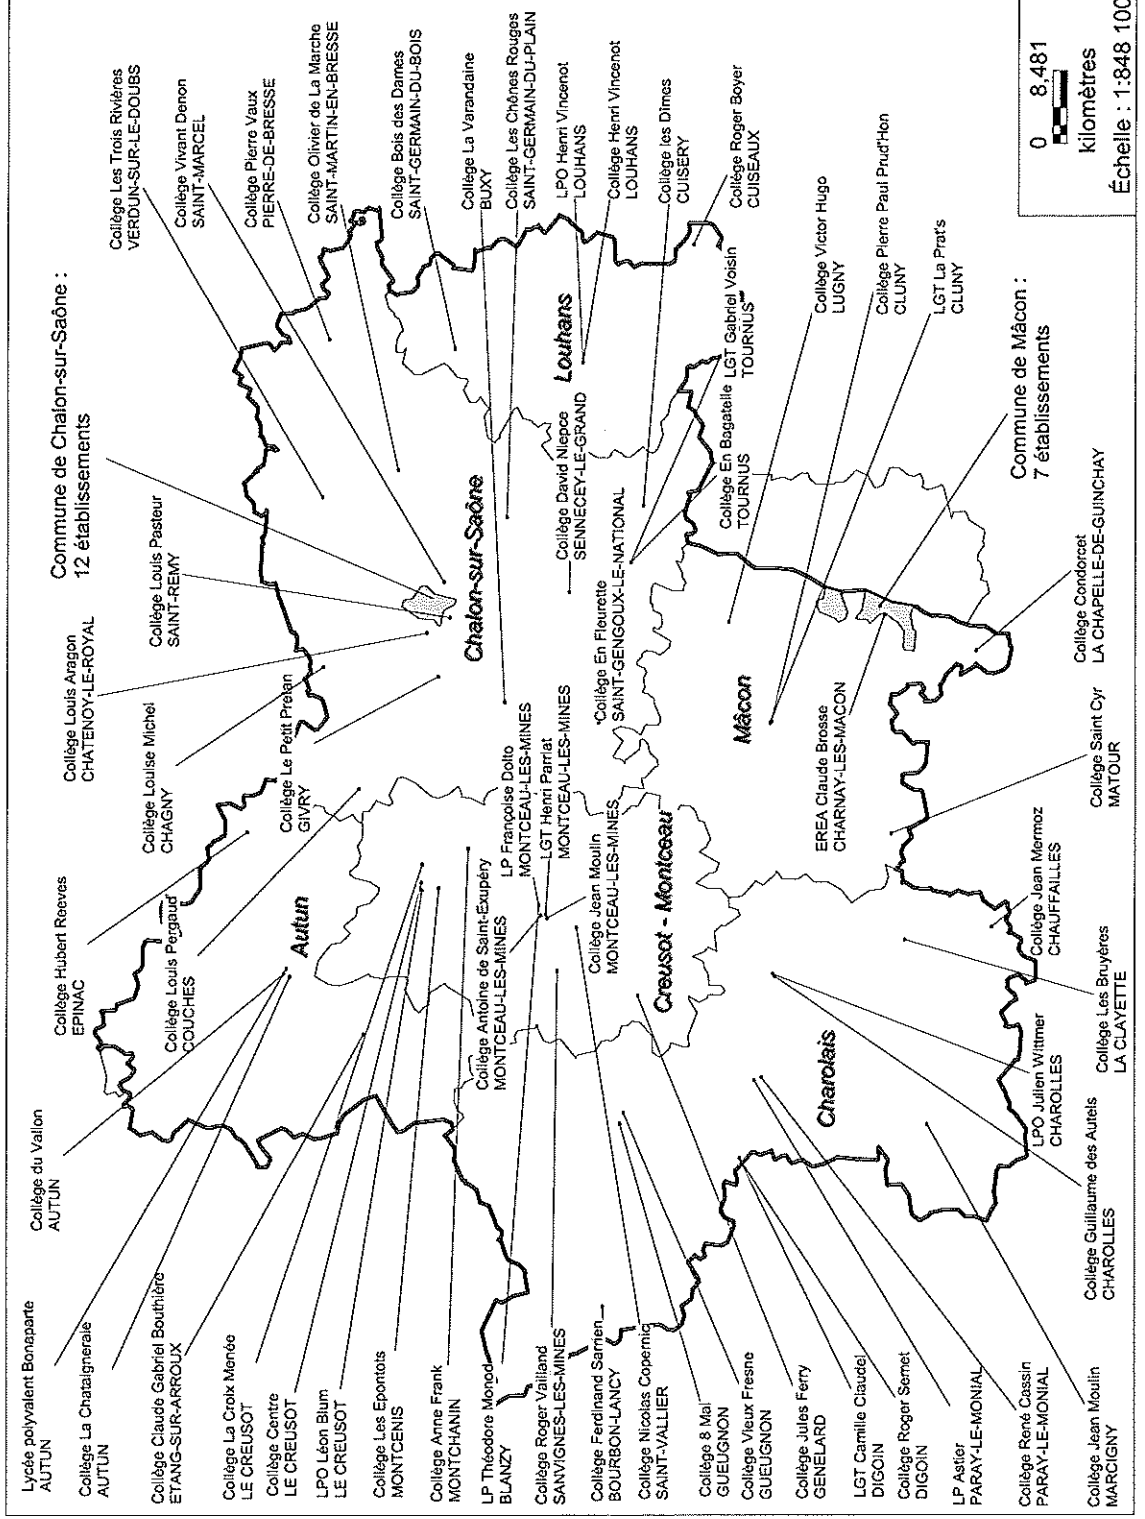

Localisation des établissements du second degré public Zones d'emploi 2010 - Département de la Côte-d'Or

Sources : Insee - Rectorat de Dijon, SSA

Localisation des établissements du second degré public Zones d'emploi 2010 - Département de la Nièvre

Sources : Insee - Rectorat de Dijon, SSA

Localisation des établissements du second degré public Zones d'emploi 2010 - Département de Saône-et-Loire

Sources : Insee - Rectorat de Dijon, SSA

Localisation des établissements du second degré public Zones d'emploi 2010 - Département de l'Yonne

Sources : Insee - Rectorat de Dijon, SSA