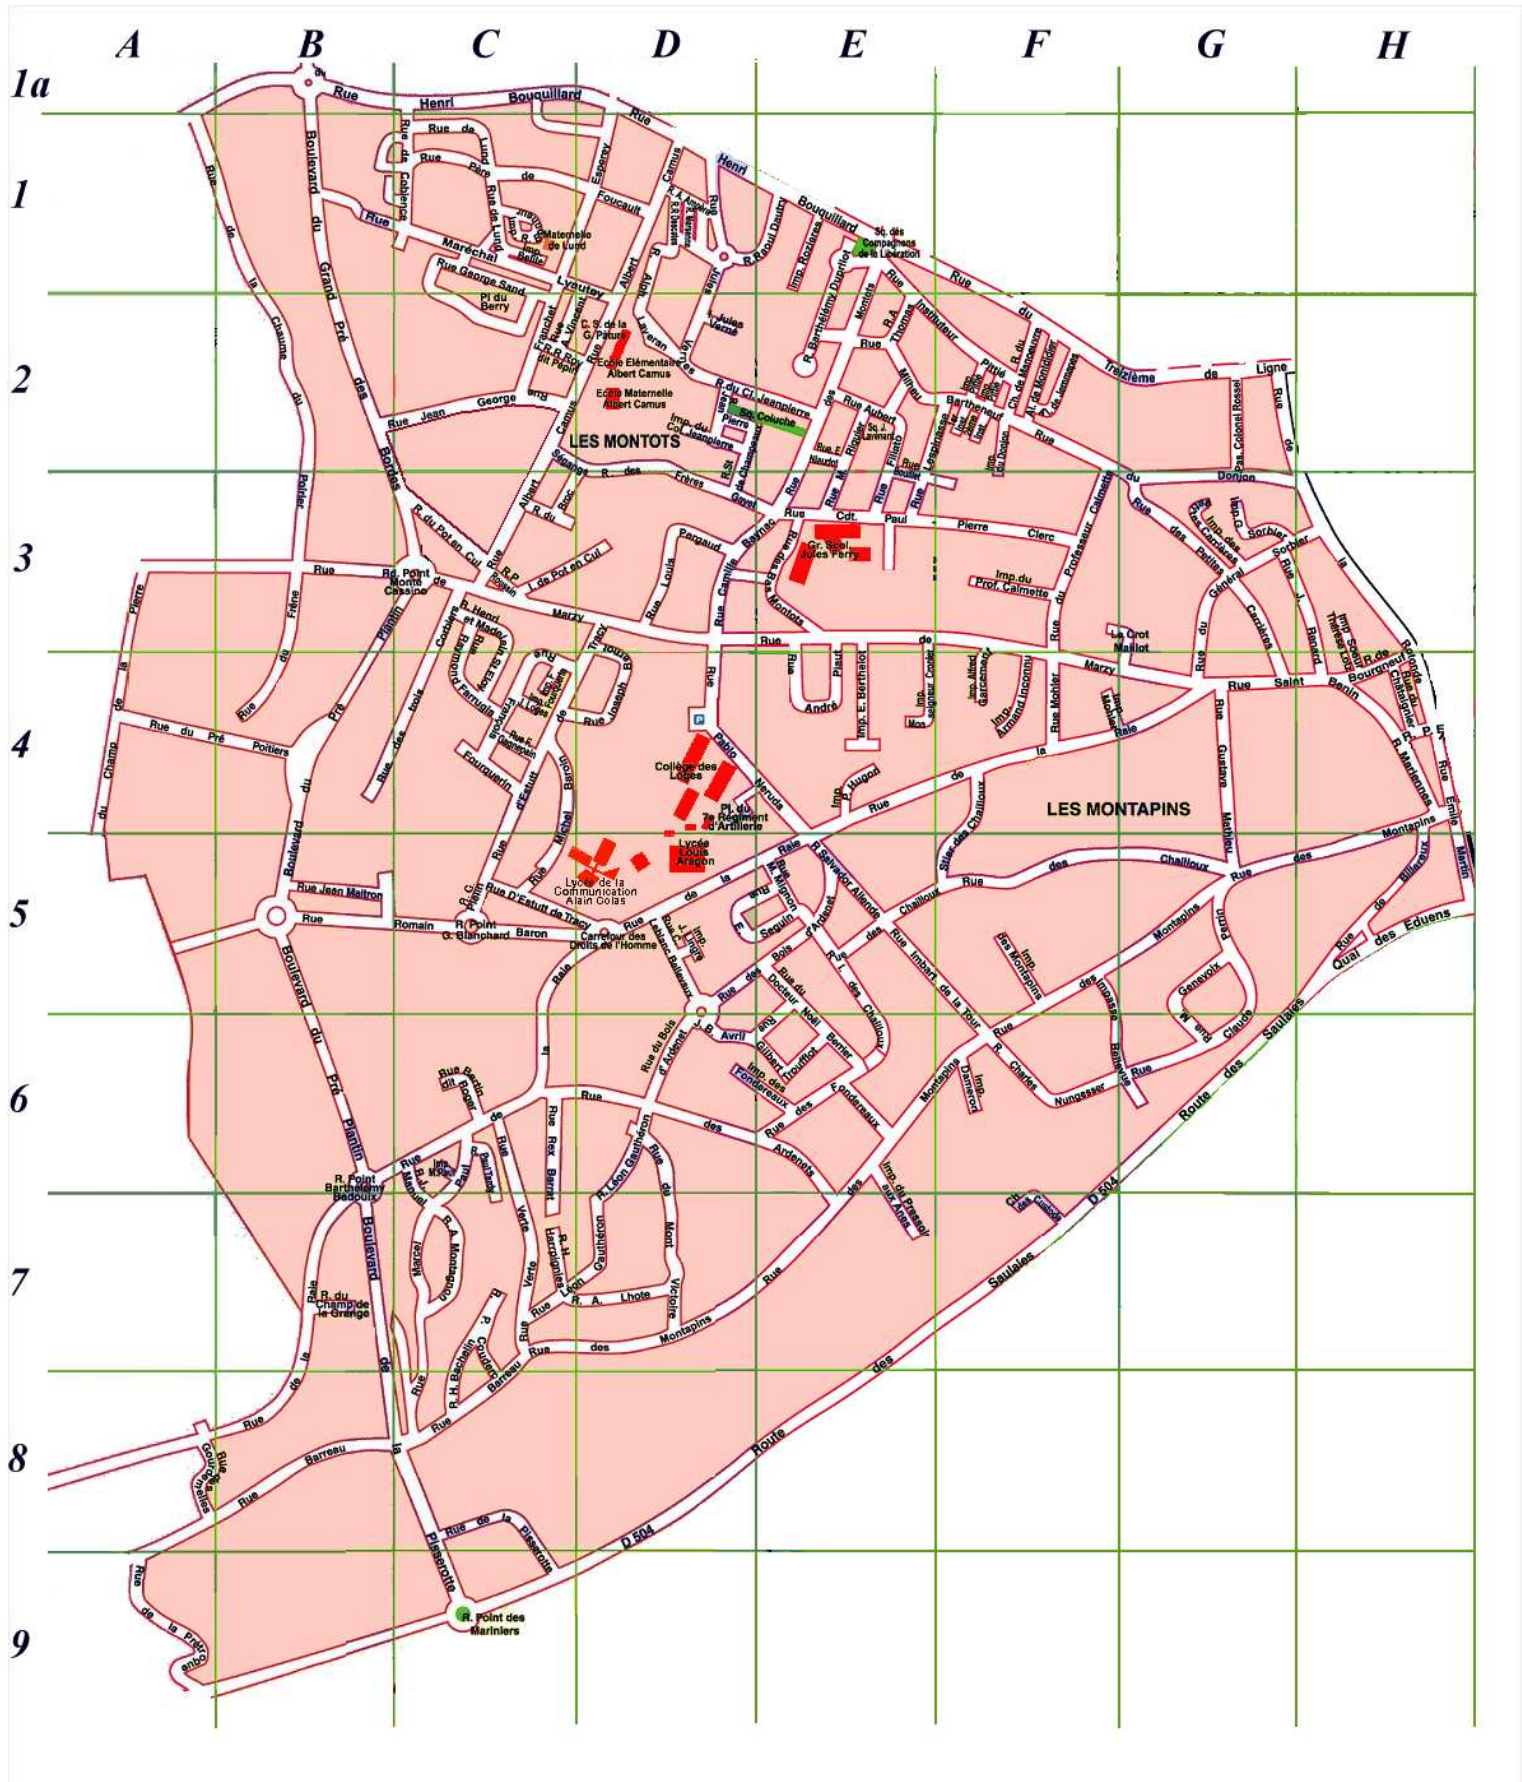

# Carte du secteur Zone géographique 058NAC

# *Classement Alphabétique des rues du secteur*

### **A**

Allende (rue Salvador)	E5
Ampère (rue)	D1
Ardenets (rue des)	D6
Aubert (rue)	E2
Avril (rue Jean-Batiste)	D6

### **B**

Bachelin (rue Henri)	C8
Baroin (rue Michel)	C5
Barron (rue Romain)	C5
Barrat (rue Rex)	C6
Barreau (rue)	B8
Bas Montôts (Chemin des)	E3
Baynac (rue Camille)	D3
Belile (impasse)	C1
Bellevue (impasse)	F5
Bernot (rue Joseph)	D4
Berrier (rue du Docteur Noël)	E5
Berry (place du)	C2
Berthelot (impasse Emile)	E4
Bertin dit Roger (rue Raymond)	C6
Billereux (rue de)	H5
Bouquillard (rue Henri)	A1a
Bois d'Ardenet (rue du)	D6
Bonheur (impasse Rosa)	C1
Bouillet (rue)	E3
Bourgneuf (rue de)	H4
Broc de Segange	C3