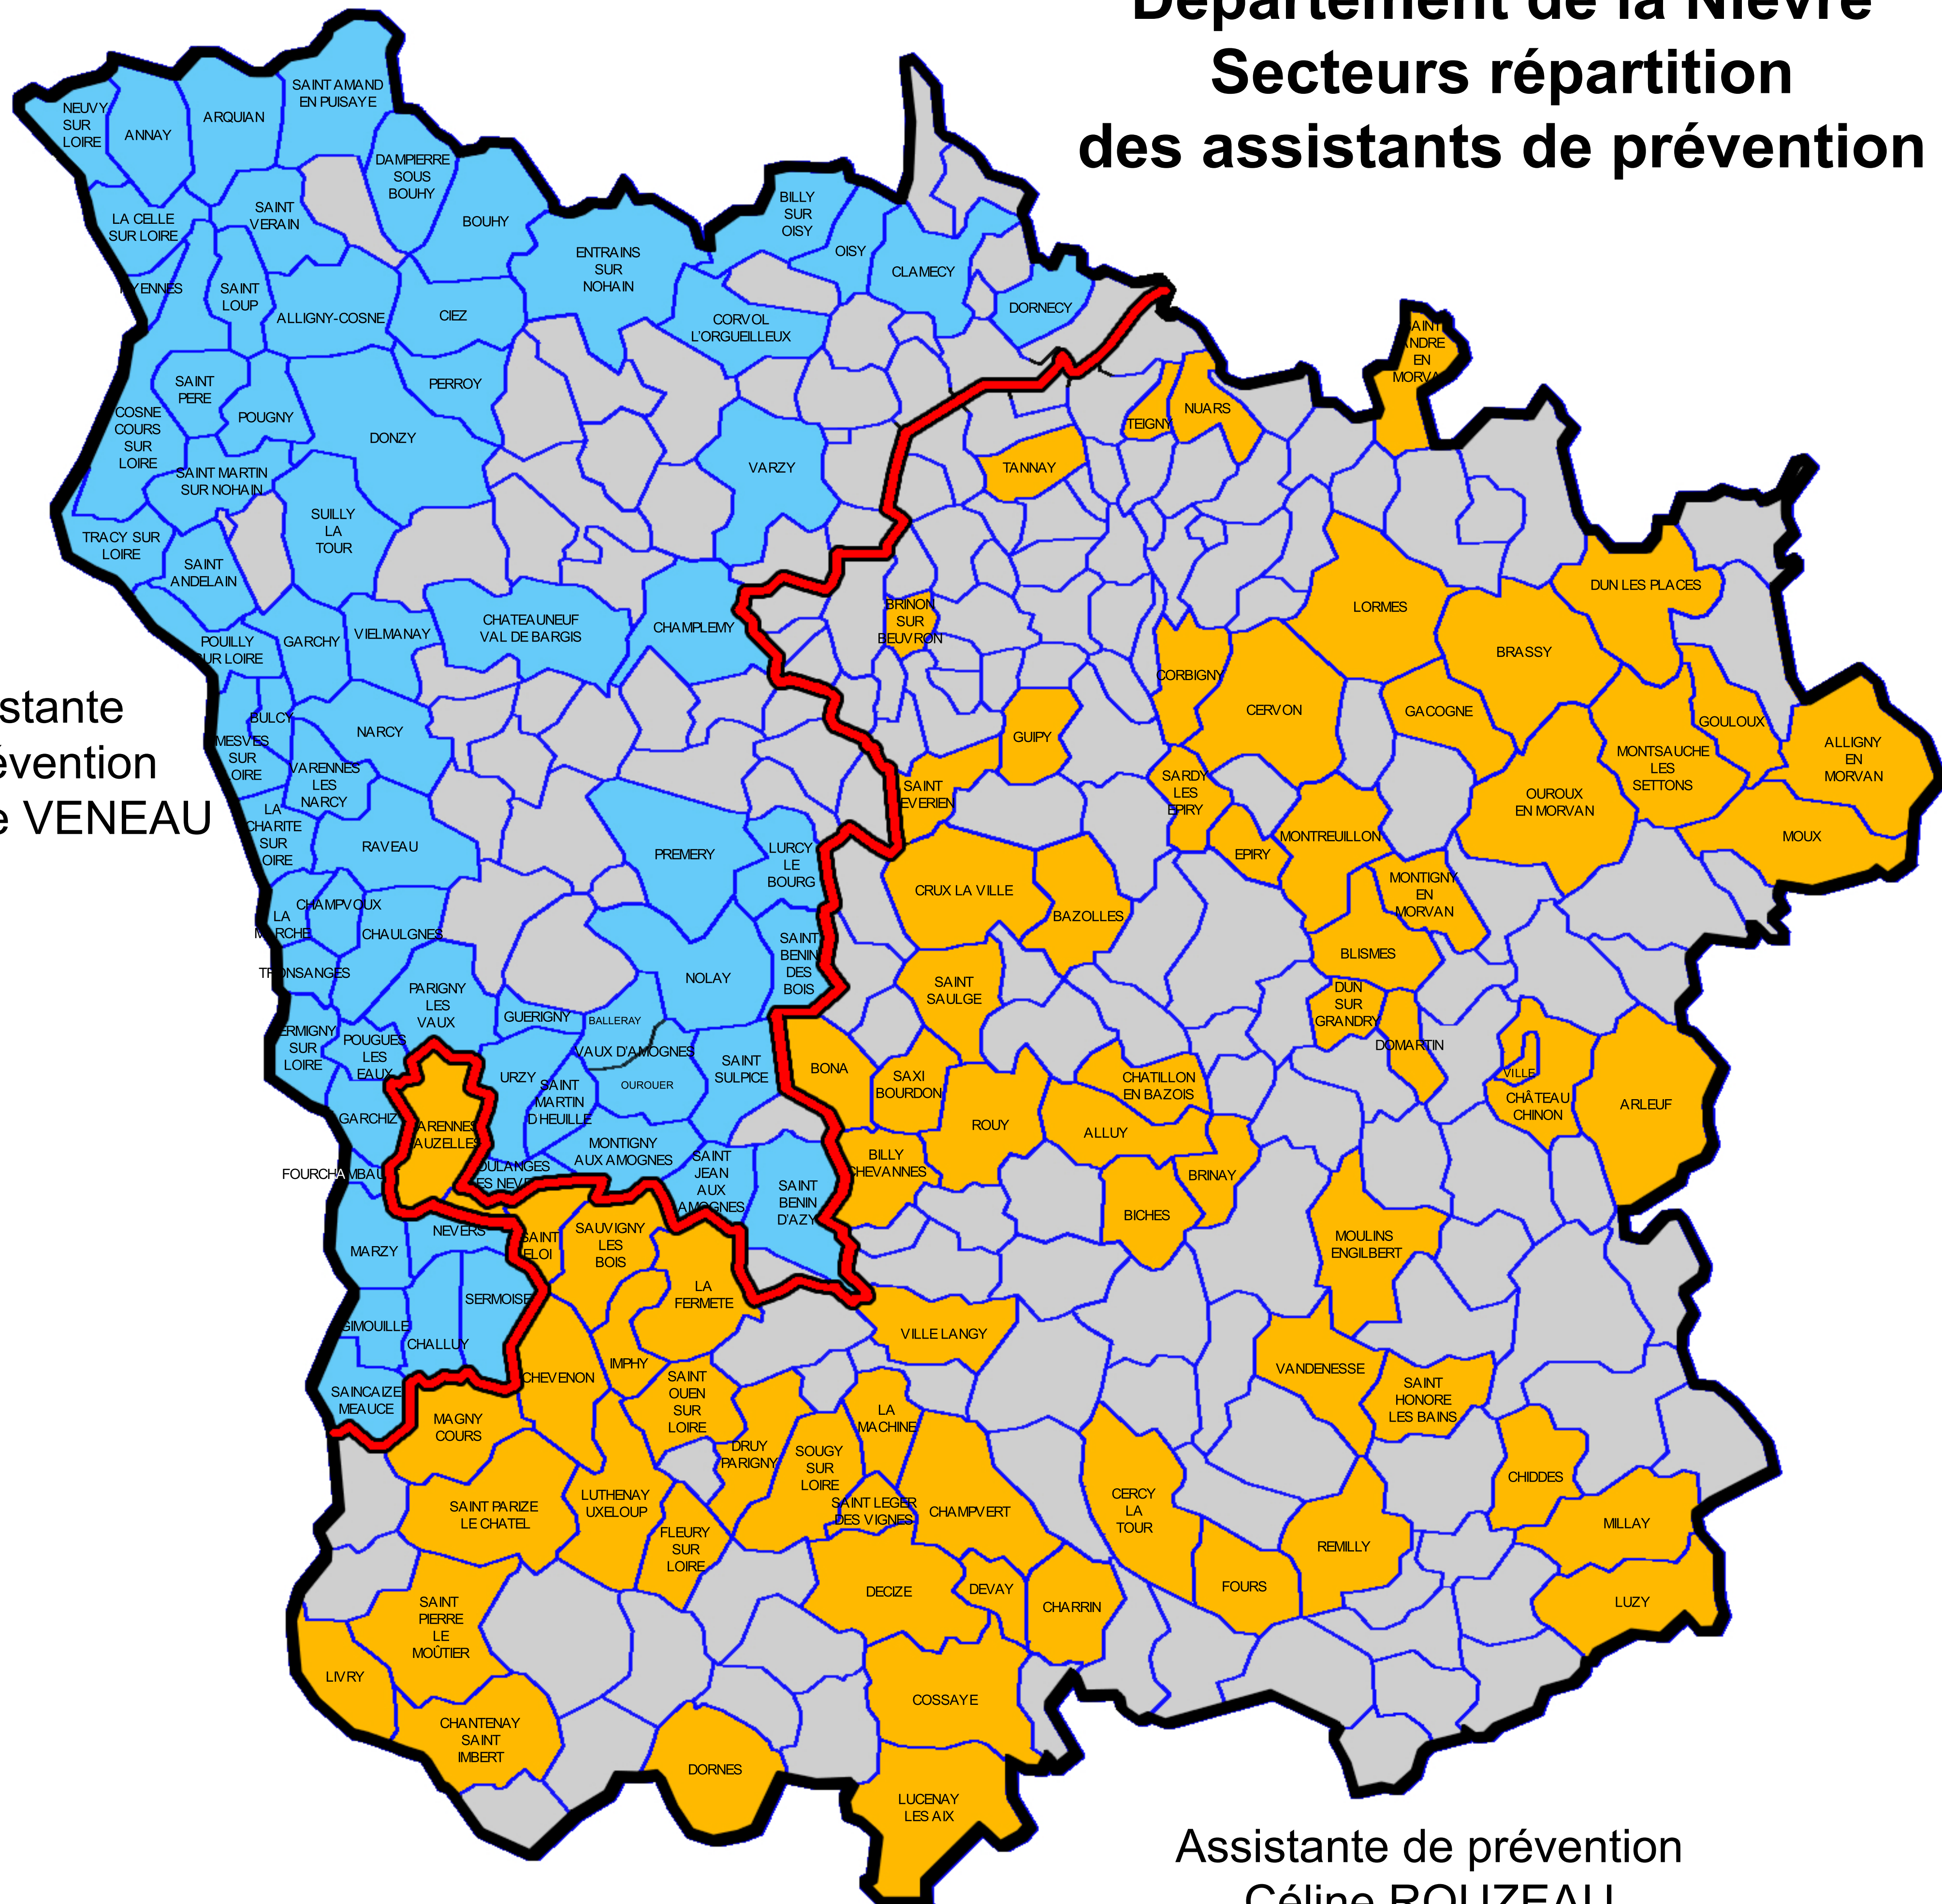

# Département de la Nièvre

## Secteurs répartition des assistants de prévention

Assistante  
de prévention  
Charlotte VENEAU

Assistante de prévention  
Céline ROUZEAU  
+ Nevers

(Mouesse, Brossolette et Lucie Aubrac)

Les communes grisées n'ont pas d'école