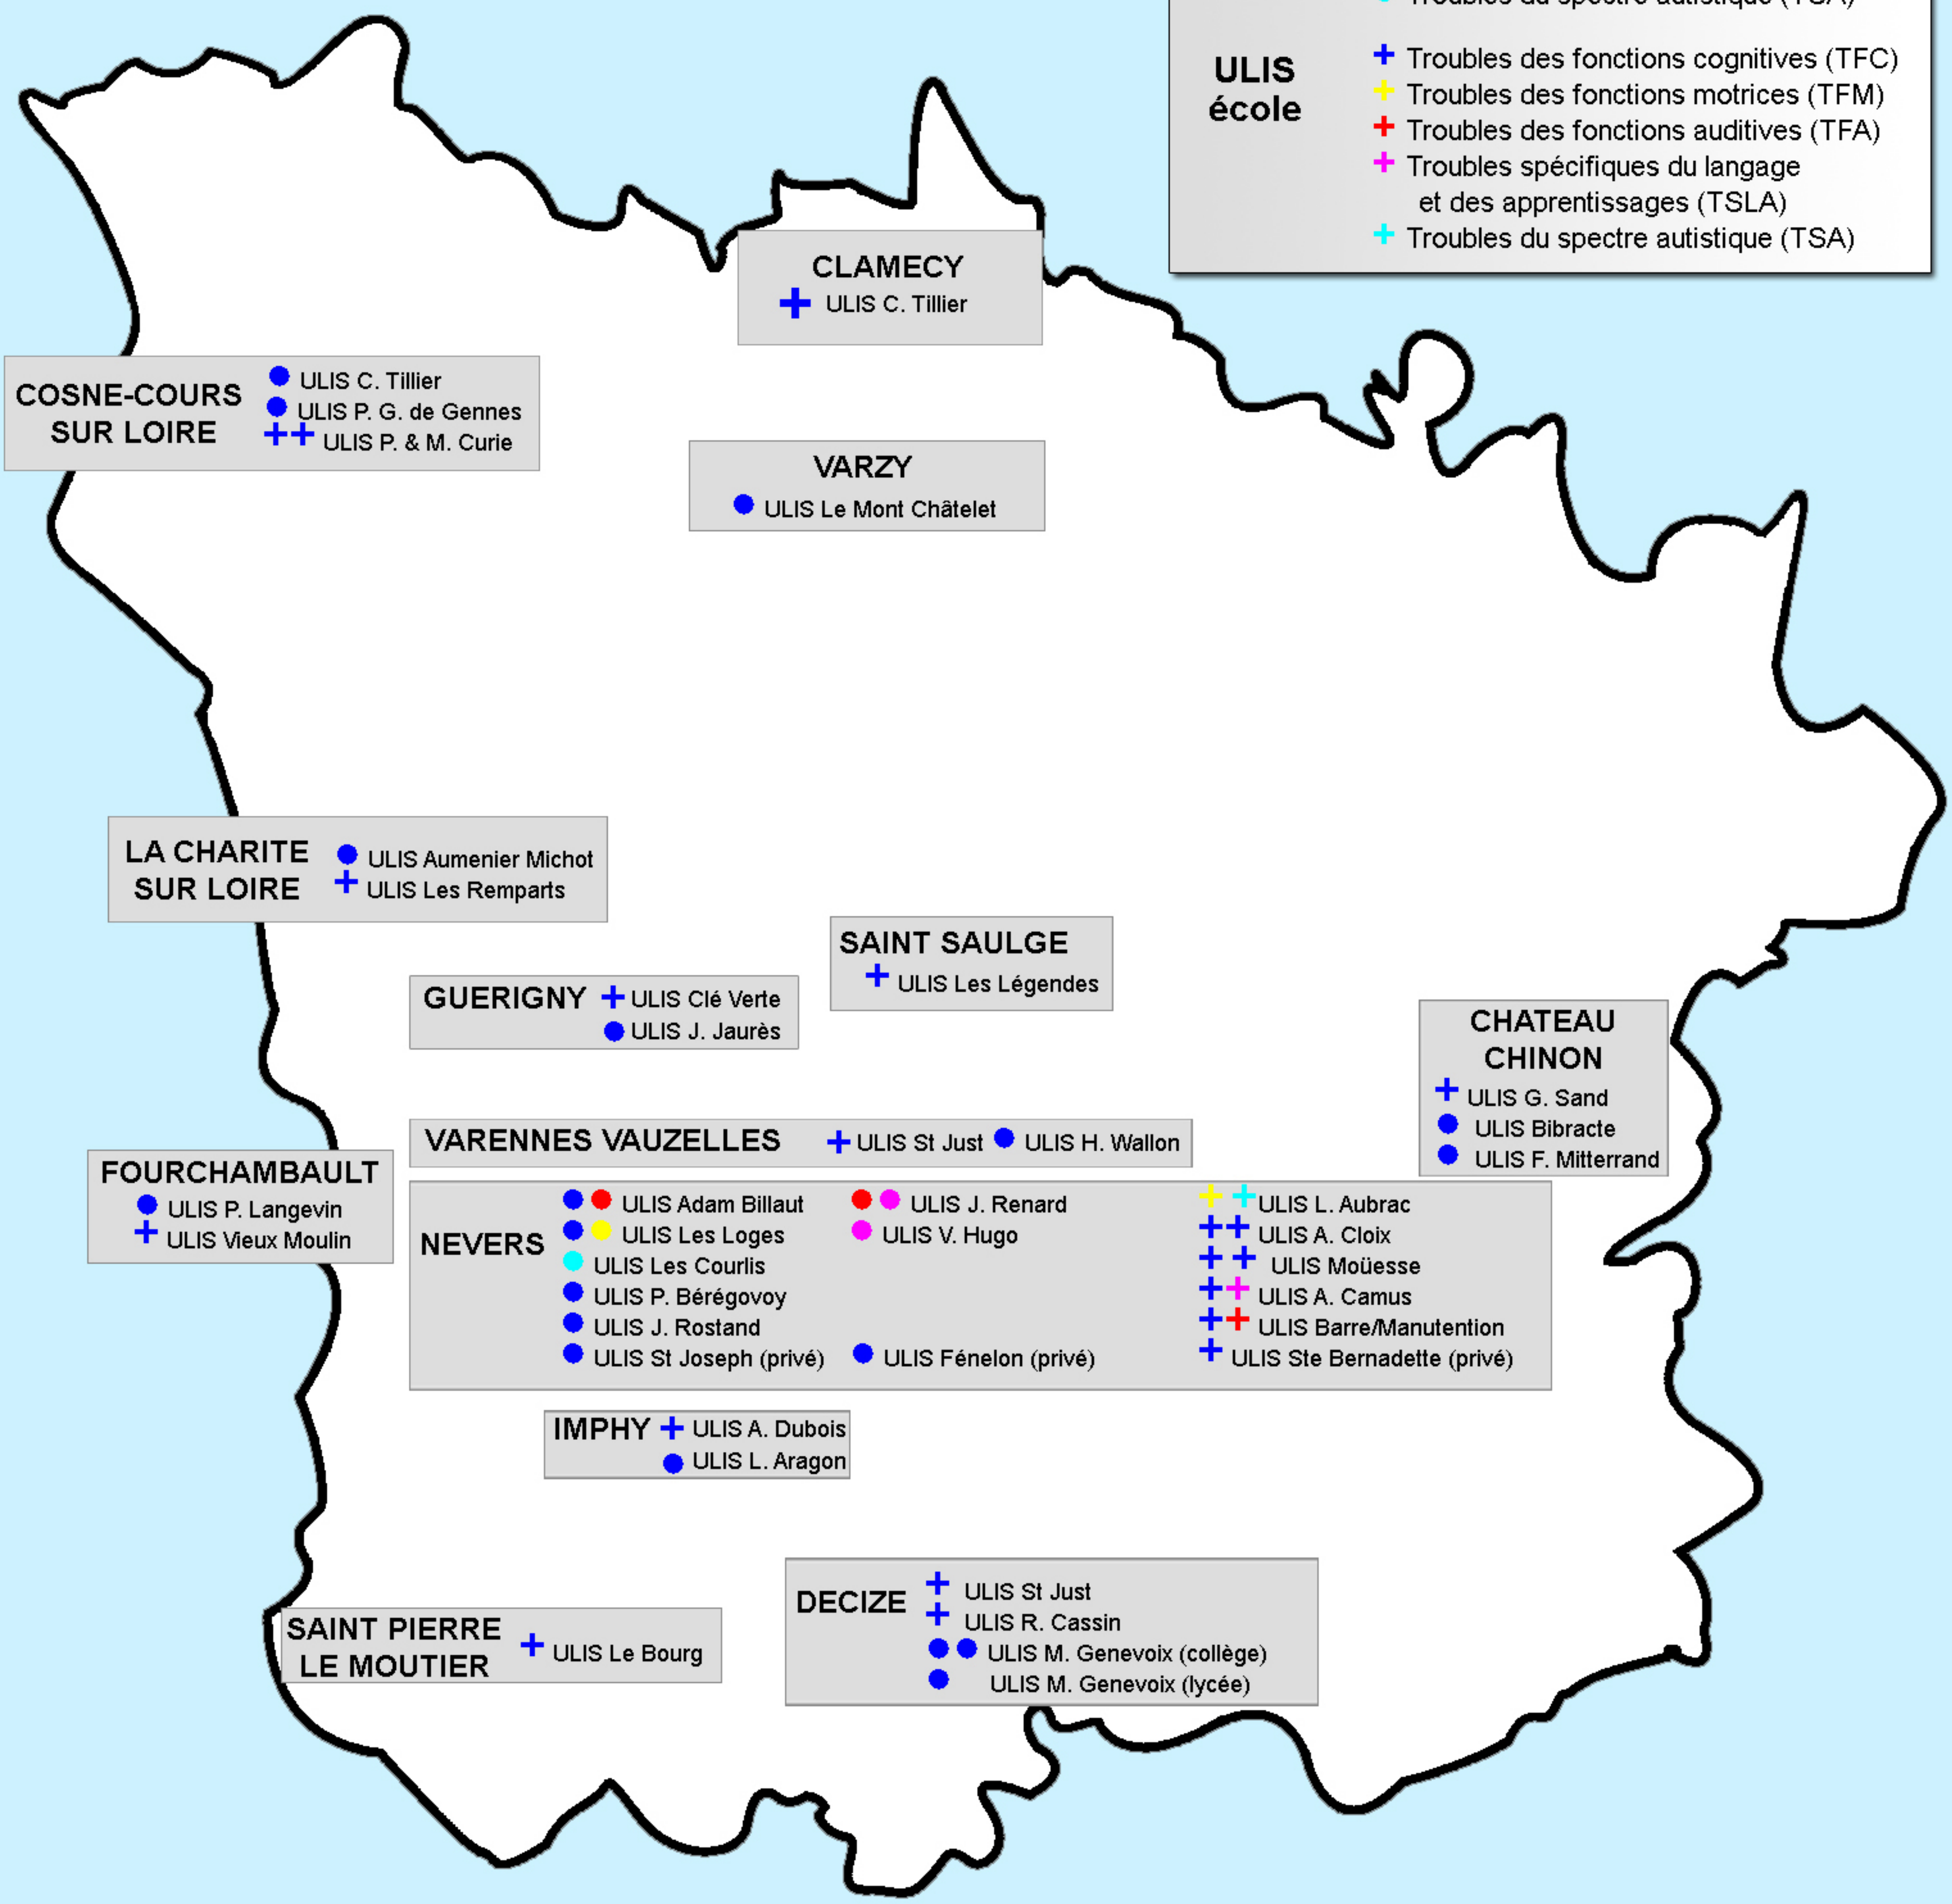

Carte des ULIS de la Nièvre

ULIS collège lycée	<ul style="list-style-type: none"> ● Troubles des fonctions cognitives (TFC) ● Troubles des fonctions motrices (TFM) ● Troubles des fonctions auditives (TFA) ● Troubles spécifiques du langage et des apprentissages (TSLA) ● Troubles du spectre autistique (TSA)
ULIS école	<ul style="list-style-type: none"> + Troubles des fonctions cognitives (TFC) + Troubles des fonctions motrices (TFM) + Troubles des fonctions auditives (TFA) + Troubles spécifiques du langage et des apprentissages (TSLA) + Troubles du spectre autistique (TSA)

COSNE-COURS SUR LOIRE

- ULIS C. Tillier
- ULIS P. G. de Gennes
- ++ ULIS P. & M. Curie

CLAMECY

- + ULIS C. Tillier

VARZY

- ULIS Le Mont Châtelet

LA CHARITE SUR LOIRE

- ULIS Aumenier Michot
- + ULIS Les Remparts

GUERIGNY

- + ULIS Clé Verte
- ULIS J. Jaurès

SAINT SAULGE

- + ULIS Les Légendes

CHATEAU CHINON

- + ULIS G. Sand
- ULIS Bibracte
- ULIS F. Mitterrand

FOURCHAMBAULT

- ULIS P. Langevin
- + ULIS Vieux Moulin