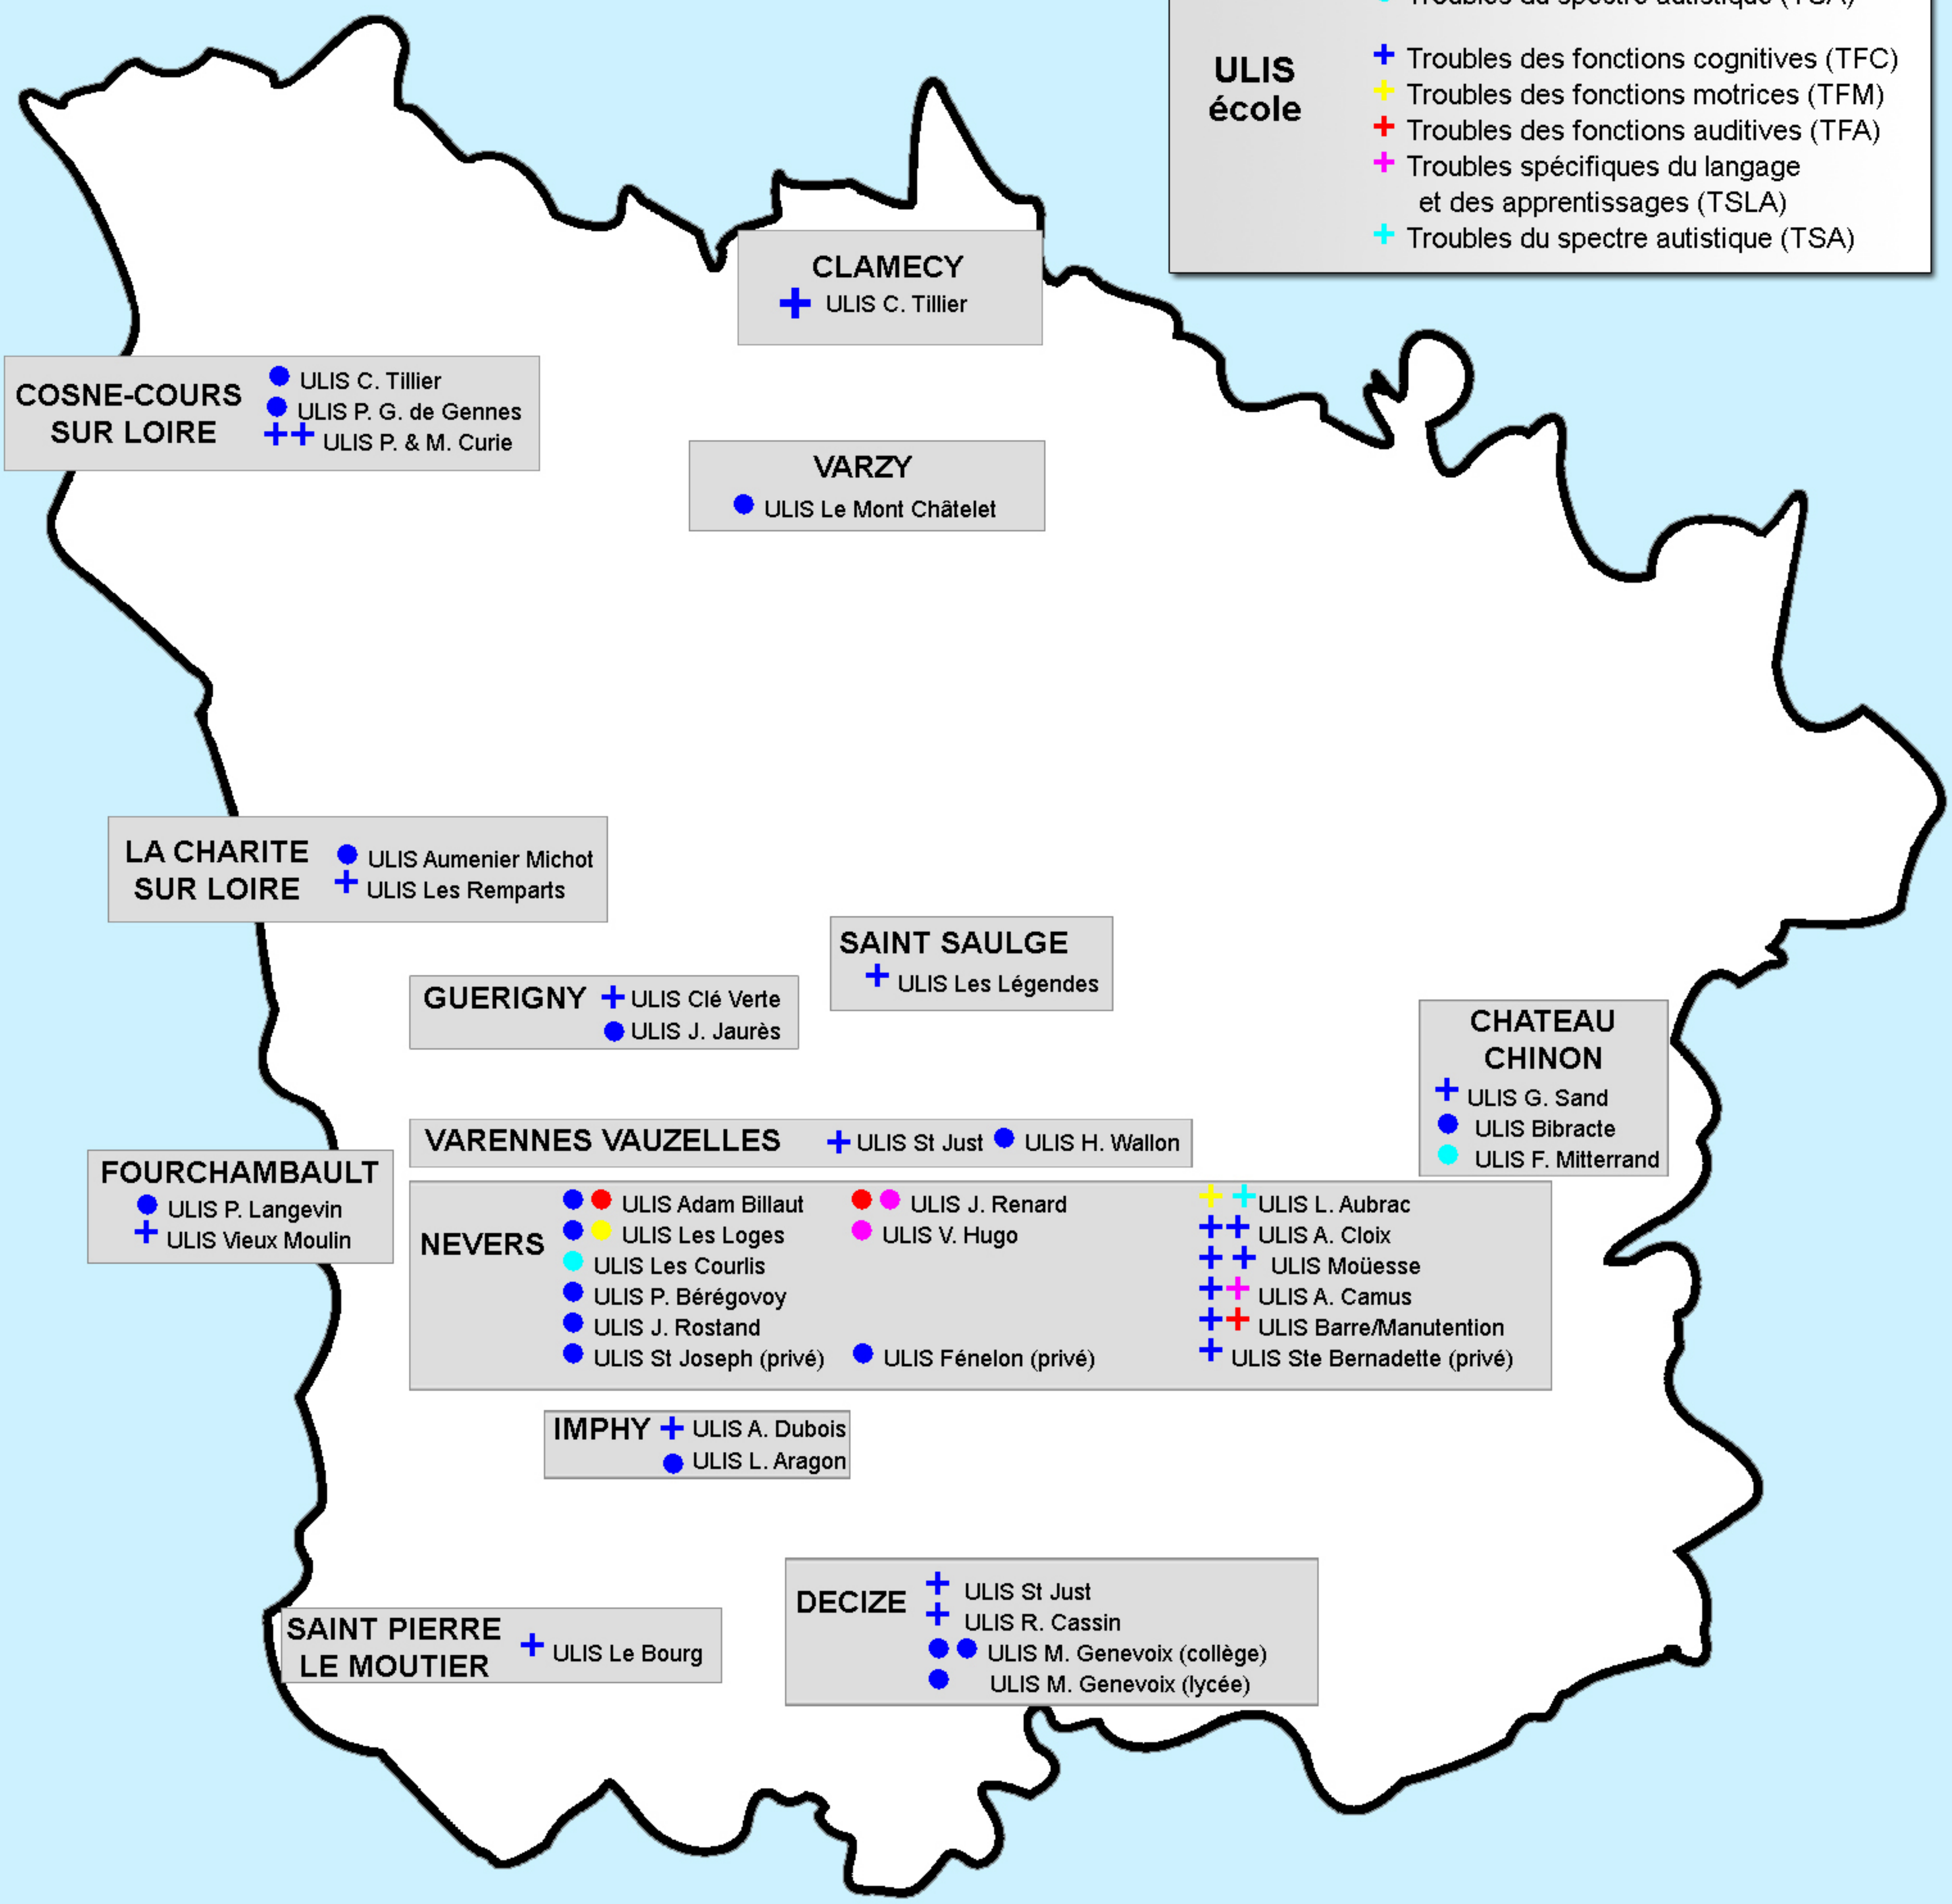

Carte des ULIS de la Nièvre

ULIS collège lycée	<ul style="list-style-type: none"> ● Troubles des fonctions cognitives (TFC) ● Troubles des fonctions motrices (TFM) ● Troubles des fonctions auditives (TFA) ● Troubles spécifiques du langage et des apprentissages (TSLA) ● Troubles du spectre autistique (TSA)
ULIS école	<ul style="list-style-type: none"> + Troubles des fonctions cognitives (TFC) + Troubles des fonctions motrices (TFM) + Troubles des fonctions auditives (TFA) + Troubles spécifiques du langage et des apprentissages (TSLA) + Troubles du spectre autistique (TSA)

COSNE-COURS SUR LOIRE

- ULIS C. Tillier
- ULIS P. G. de Gennes
- ++ ULIS P. & M. Curie

CLAMECY

- + ULIS C. Tillier

VARZY

- ULIS Le Mont Châtelet

LA CHARITE SUR LOIRE

- ULIS Aumenier Michot
- + ULIS Les Remparts

GUERIGNY

- + ULIS Clé Verte
- ULIS J. Jaurès

SAINT SAULGE

- + ULIS Les Légendes

CHATEAU CHINON

- + ULIS G. Sand
- ULIS Bibracte
- ULIS F. Mitterrand

FOURCHAMBAULT

- ULIS P. Langevin
- + ULIS Vieux Moulin